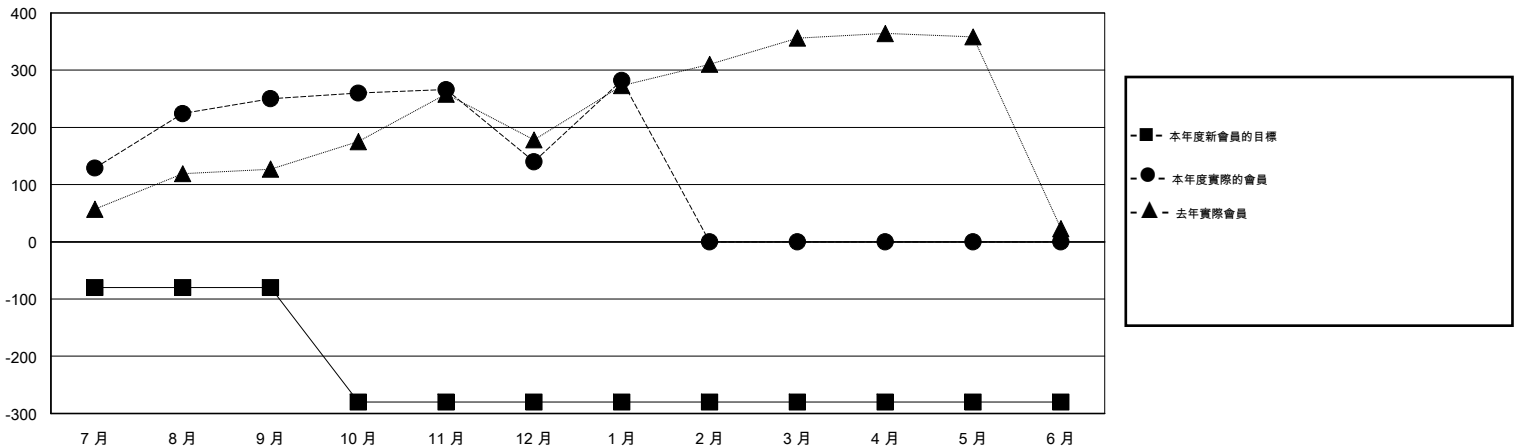

目標和實際會員累積

已取消的分會: 1

62 CLUBS OF 71 增添1位或以上的新會員

性別分佈

男 2,047 (76.32%)
女 635 (23.68%)

放棄的會員

[點擊這裡取得健康評估資料](#)

過世	3
分會已取消	0
其他	211
總計	214

家庭單位會員	237
戶長	105
非戶長	132