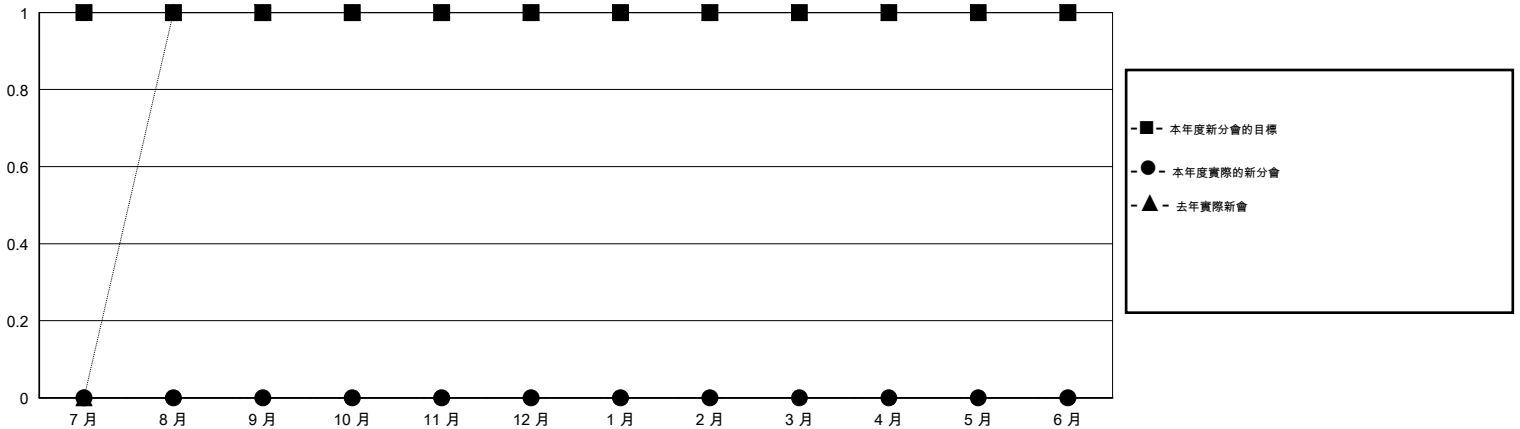

MONTHLY MEMBERSHIP PROGRESS REPORT

District 300 C1

Results as of: 1/31/2015

GMT: PEI-JEN CHEN

地點 REP OF CHINA

GMT憲章區 5

分會				
成果 2014-2015				
季	新分會目標	新會	會員流失的分會	淨增/減
7月/8月/9月	1	0	1	-1
10月/11月/12月	0	0	0	0
1月/2月/3月	0	0	0	0
4月/5月/6月	0	0	0	0

位會員@每位須繳				
成果 2014-2015				
季	新會員目標	增加的授證/新會員	退會人數	淨增/減
7月/8月/9月	-80	324	74	250
10月/11月/12月	-200	25	135	-110
1月/2月/3月	0	147	5	142
4月/5月/6月	0	0	0	0

目標與實際新會累積